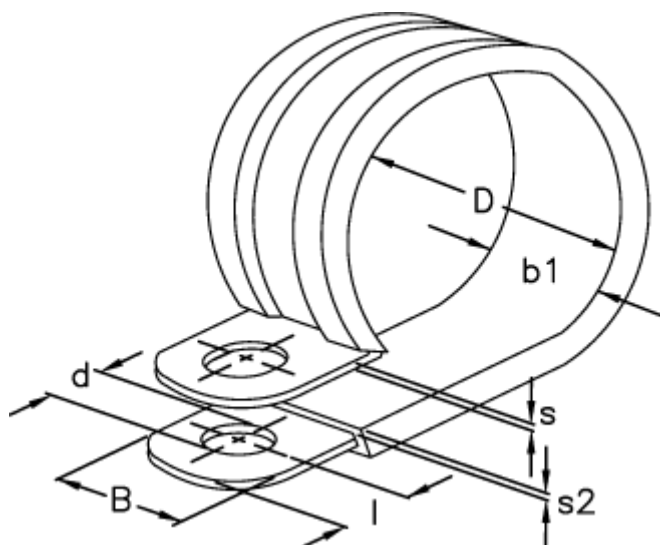

Varenummer: 029457112021

Beskrivelse: Norma rørbøjle RLGU 1. 21/12 W1

Mål

b1	= 15
Bredde B	= 12
d	= 6.4
Diameter D	= 21
l	= 6
s	= 0.8
s2	= 1.2